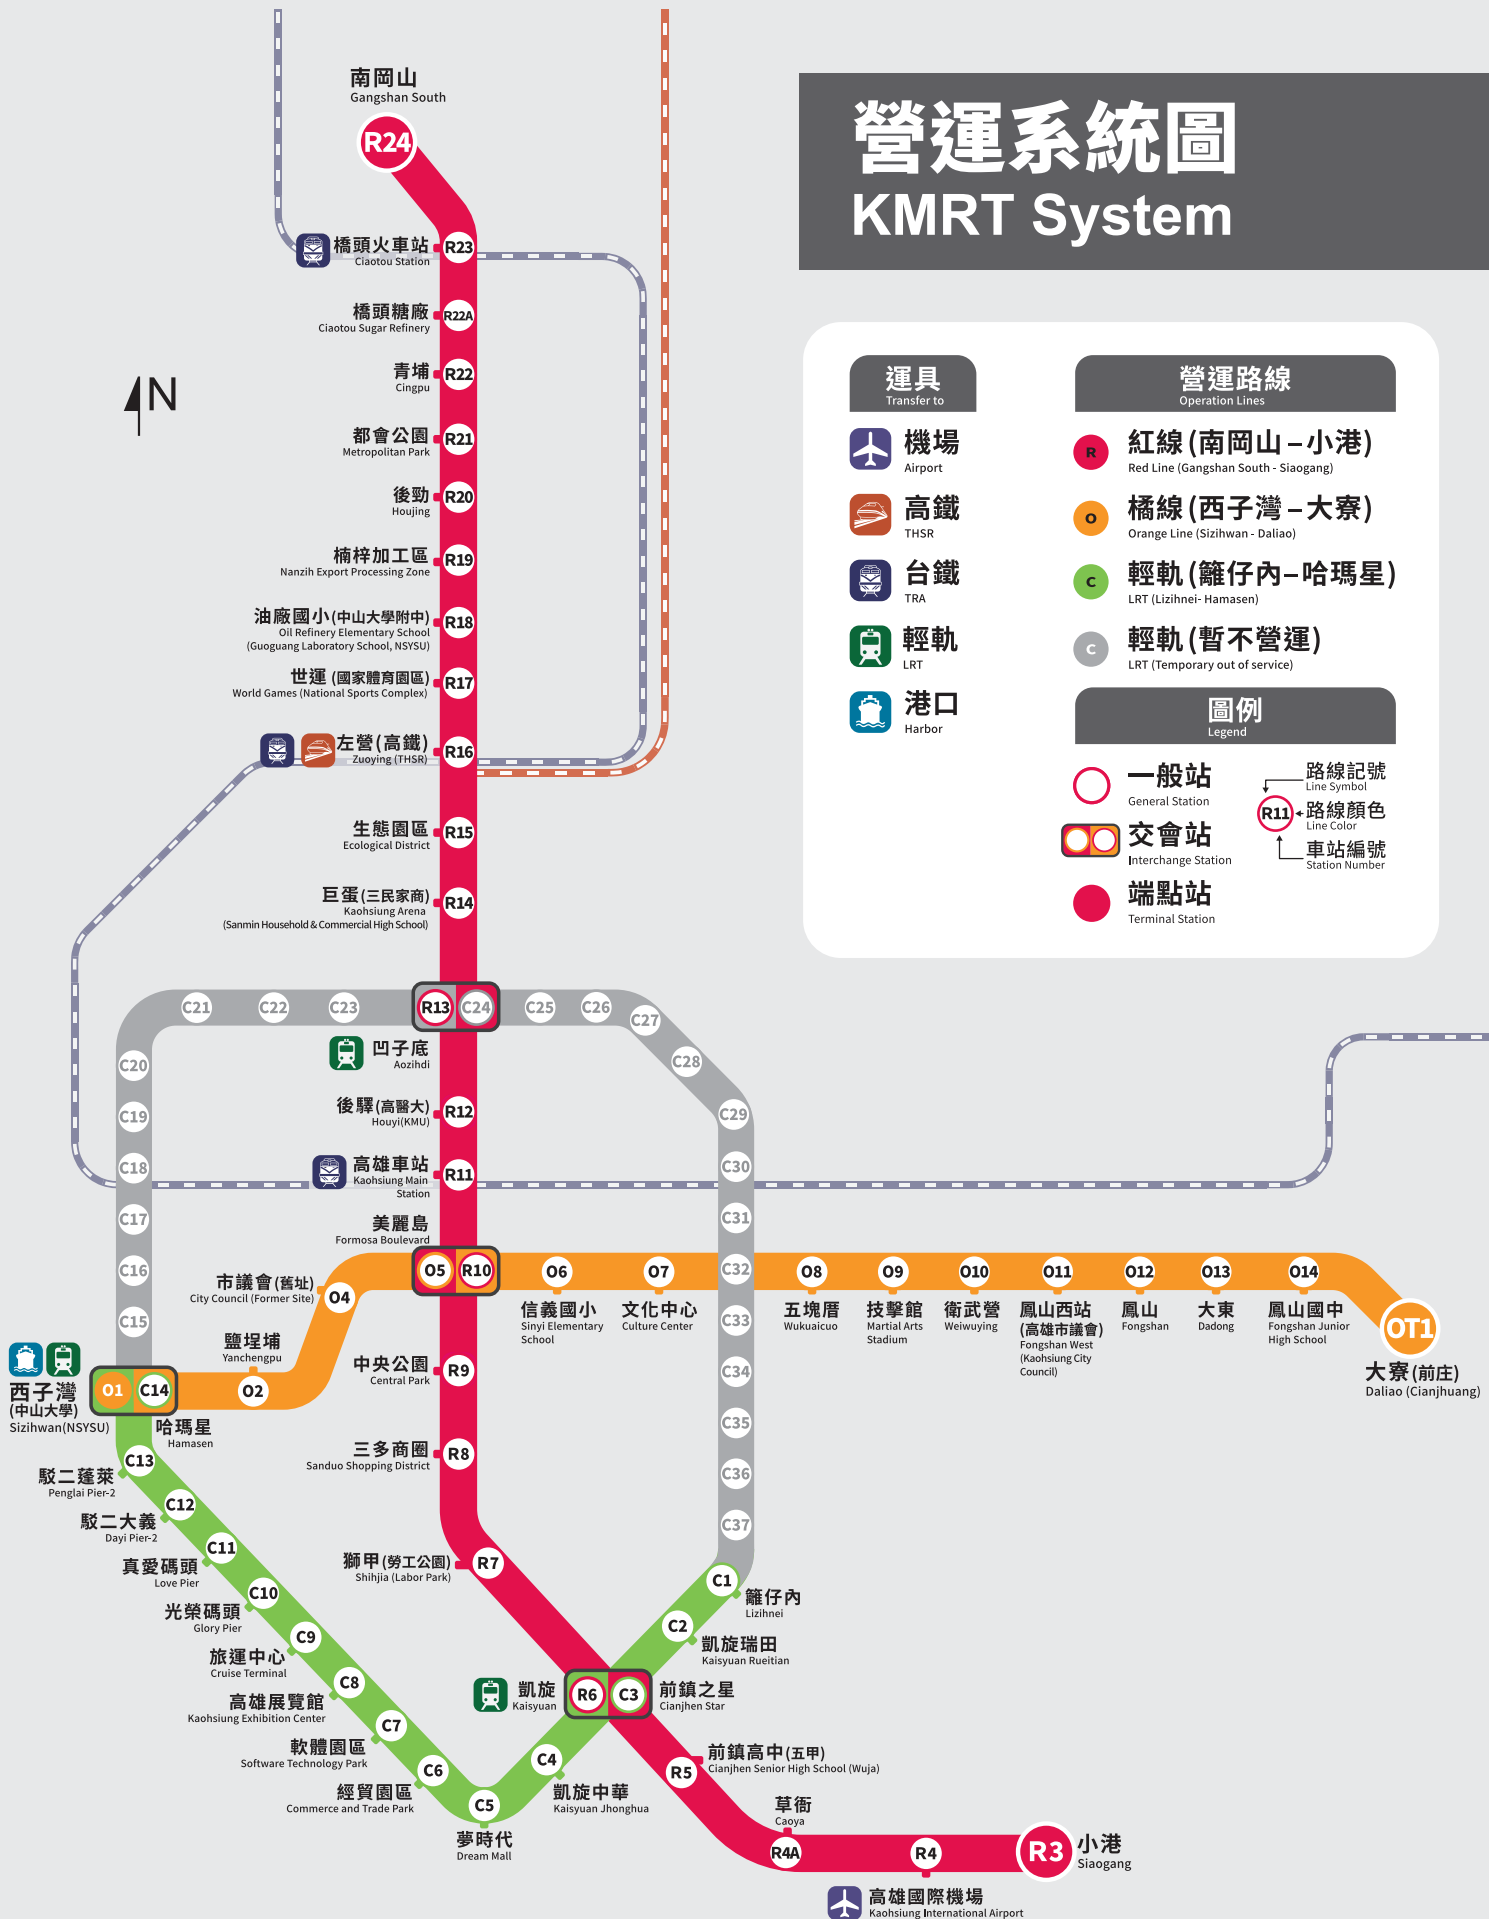

# 營運系統圖

## KMRT System

### 營運路線

Operation Lines

- 紅線 (南岡山 - 小港)**  
Red Line (Gangshan South - Siao-gang)
- 橘線 (西子灣 - 大寮)**  
Orange Line (Sizihwan - Daliao)
- 輕軌 (籬仔內 - 哈瑪星)**  
LRT (Lizihnei - Hamasen)
- 輕軌 (暫不營運)**  
LRT (Temporary out of service)

### 圖例

Legend

- 一般站  
General Station
- 交會站  
Interchange Station
- 端點站**  
Terminal Station
- 路線記號  
Line Symbol
- 路線顏色  
Line Color
- 車站編號  
Station Number